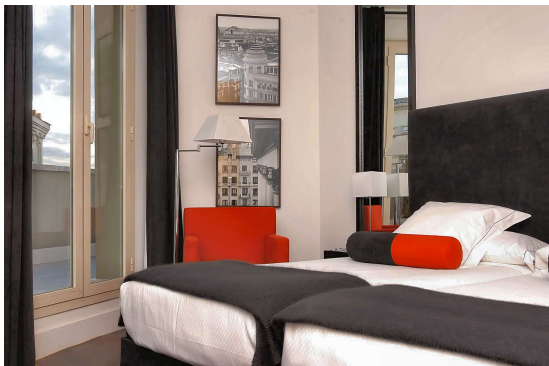

LOCALIZACIÓN

Situado en el centro histórico, cultural y comercial de Madrid. Dentro del emblemático triángulo formado por la Puerta del Sol, la calle Alcalá y la Gran Vía, rodeados de los mejores restaurantes, zonas comerciales y de ocio.

El hotel es una de las expresiones de diseño más singulares de Madrid. Un majestuoso edificio de principios del siglo XX, cuya decoración ha sido realizada por Tomás Alía, uno de los interioristas más populares y reconocidos de España.

Un lugar desde donde disfrutar de lo mejor de Madrid.

HABITACIONES

62 habitaciones dobles de las que 10 son superiores con terraza y una Junior Suite. Todas ellas son exteriores y están perfectamente insonorizadas, contando con luz natural, climatización individual, TV TFT 20" con programación "a la carta" vía satélite y sistema interactivo Pay TV, minibar, servicio de internet ADSL de alta velocidad con sistema wifi, mesa de trabajo, caja de seguridad gratuita, secador de pelo, espejo de aumento y set de productos de bienvenida de alta gama en baño.

El hotel dispone de habitaciones para no fumadores y discapacitados.