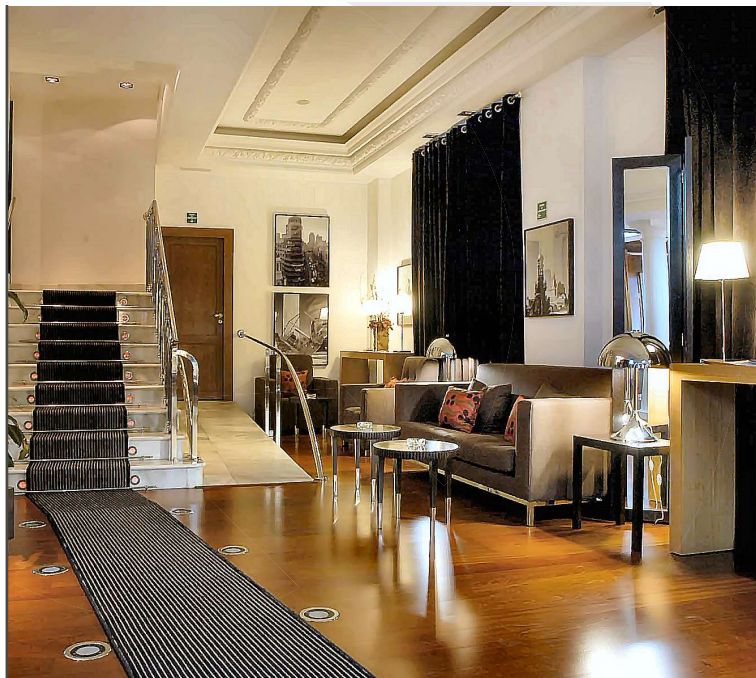

Hotel Fact Sheet